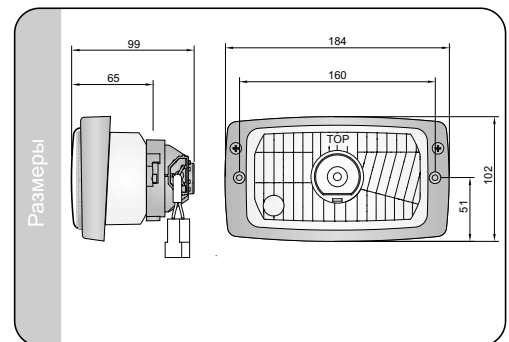

Рекомендации

Продукты типа PES1 являются заменителями фар типа Zetor.

Параметры

Класс защиты IP66 (для версии с герметичным патроном главной лампы)
Числовая характеристика фар дальнего света, указывающая максимальную силу света составляет 12,5 (т.е. около 60 люкс на расстоянии 25м.)

Рекомендуемое использование

1. A - Трактора:
2. Escort: 335 Std, Duo, 450, Farmtrac
   - Zetor: Модель 2002, Proxima, Forterra, Super, Super Eko, Classic Eko
   - Ursus: 4505, 5714, 5314, 6014
   - Pronar: MTZ 1221
   - Fendt Farmer: 307-309
   - Fendt Favorit: 716, 309 C, 824
3. B - Трактора:
4. Zetor: Модель 2002, Proxima, Forterra, Super, Super Eko, Classic Eko

Номер в каталоге	Код омологации	Функции		Тип		Движение		Оснащение		Применение		Упаковка / шт.											
		ближнего света	дальнего света	H4	R2	правостороннее	левостороннее	лампа H4 12V	лампа W5W	корпус	рамка	элемент крепления	регуляторы	прокладка лампы	патрон лампы IP66	корректор	провод	соединение	украшения	универсальное	рекомендуемое	Блистер	картон
PES1.41710.H4	049	•	•	•		•		•						•						•	A		1
PES1.41900.H4	049	•	•	•		•								•						•	A		1
PES1.41901.H4	049	•	•	•		•								•						•	A		1
PES1.41800.H4	049	•	•	•		•		•	•					•						•	B		1
PES1.41730.H4	049	•	•	•		•		•	•					•						•	A		1
PES1.41910.H4	049	•	•	•		•		•	•					•						•	A		1
PES1.41810.H4	049	•	•	•		•		•	•					•						•	B		1

Код омологации это идентификатор номера омологации.

- головные фары
- дополнительные фары
- рабочие фары
- специальные фары
- сигнальные фонари
- велосипедные фонари
- аксессуары
- ○