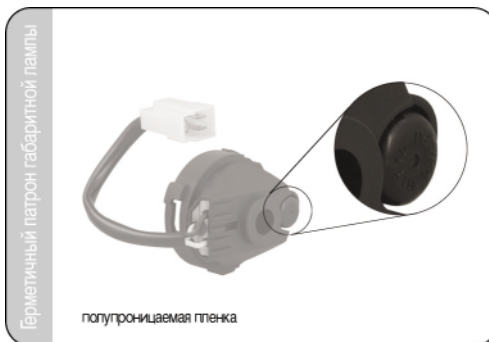

Рекомендации

Продукты типа PES1 являются заменителями фар типа Zetor.

Параметры

Класс защиты IP66 (для версии с герметичным патроном главной лампы)
Числовая характеристика фар дальнего света, указывающая максимальную силу света составляет 12,5 (т.е. около 60 люкс на расстоянии 25м.)

Рекомендуемое использование

1. A - Трактора:
2. Escort: 335 Std, Duo, 450, Farmtrac
   - Zetor: Модель 2002, Proxima, Forterra, Super, Super Eko, Classic Eko
   - Ursus: 4505, 5714, 5314, 6014
   - Pronar: MTZ 1221
   - Fendt Farmer: 307-309
   - Fendt Favorit: 716, 309 C, 824
3. B - Трактора:
4. Zetor: Модель 2002, Proxima, Forterra, Super, Super Eko, Classic Eko

Номер в каталоге	Код омологации	Функции		Тип		Движение		Оснащение		Применение		Упаковка / шт.											
		ближнего света	дальнего света	H4	R2	правостороннее	левостороннее	лампа H4 12V	лампа W5W	корпус	рамка	элемент крепления	регуляторы	прокладка лампы	патрон лампы IP66	корректор	провод	соединение	украшения	универсальное	рекомендуемое	Блистер	картон
PES1.41710.H4	049	•	•	•		•		•						•						•	A		1
PES1.41900.H4	049	•	•	•		•								•						•	A		1
PES1.41901.H4	049	•	•	•		•								•						•	A		1
PES1.41800.H4	049	•	•	•		•		•	•					•						•	B		1
PES1.41730.H4	049	•	•	•		•		•	•					•						•	A		1
PES1.41910.H4	049	•	•	•		•		•	•					•						•	A		1
PES1.41810.H4	049	•	•	•		•		•	•					•						•	B		1

Код омологации это идентификатор номера омологации.

- головные фары
- дополнительные фары
- рабочие фары
- специальные фары
- сигнальные фонари
- велосипедные фонари
- аксессуары
- ○