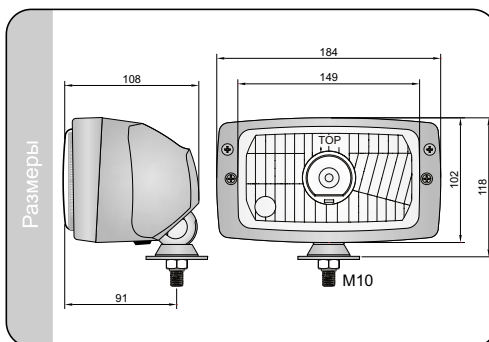

Рекомендации

Продукты типа PES1 являются заменителями фар типа Zetor.

Параметры

Класс защиты IP66 (для версии с герметичным патроном главной лампы)
Числовая характеристика фар дальнего света, указывающая максимальную силу света составляет 12,5 (т.е. около 60 люкс на расстоянии 25м.)

Рекомендуемое использование

1. A - Трактора:
2. Escort: 335 Std, Duo, 450, Farmtrac
   - Zetor: Модель 2002, Proxima, Forterra, Super, Super Eko, Classic Eko
   - Ursus: 4505, 5714, 5314, 6014
   - Pronar: MTZ 1221
   - Fendt Farmer: 307-309
   - Fendt Favorit: 716, 309 C, 824
3. B - Трактора:
4. Zetor: Модель 2002, Proxima, Forterra, Super, Super Eko, Classic Eko

Номер в каталоге	Код омологации	Функции		Тип		Движение		Оснащение		Применение		Упаковка / шт.											
		ближнего света	дальнего света	H4	R2	правостороннее	левостороннее	лампа H4 12V	лампа W5W	корпус	рамка	элемент крепления	регуляторы	прокладка лампы	патрон лампы IP66	корректор	провод	соединение	украшения	универсальное	рекомендуемое	Блистер	картон
PES1.41710.H4	049	•	•	•		•		•						•						•	A		1
PES1.41900.H4	049	•	•	•		•								•						•	A		1
PES1.41901.H4	049	•	•	•		•								•						•	A		1
PES1.41800.H4	049	•	•	•		•		•	•					•						•	B		1
PES1.41730.H4	049	•	•	•		•		•	•					•						•	A		1
PES1.41910.H4	049	•	•	•		•		•	•					•						•	A		1
PES1.41810.H4	049	•	•	•		•		•	•					•						•	B		1

Код омологации это идентификатор номера омологации.

- головные фары
- дополнительные фары
- рабочие фары
- специальные фары
- сигнальные фонари
- велосипедные фонари
- аксессуары
- ○