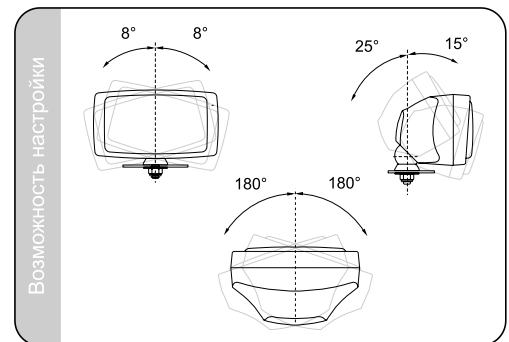

Рекомендации

Продукты типа PES1 являются заменителями фар типа Zetor.

Параметры

Класс защиты IP66 (для версии с герметичным патроном главной лампы)
Числовая характеристика фар дальнего света, указывающая максимальную силу света составляет 12,5 (т.е. около 60 люкс на расстоянии 25м.)

Рекомендуемое использование

1. A - Трактора:
2. Escort: 335 Std, Duo, 450, Farmtrac
   - Zetor: Модель 2002, Proxima, Forterra, Super, Super Eko, Classic Eko
   - Ursus: 4505, 5714, 5314, 6014
   - Pronar: MTZ 1221
   - Fendt Farmer: 307-309
   - Fendt Favorit: 716, 309 C, 824
3. B - Трактора:
4. Zetor: Модель 2002, Proxima, Forterra, Super, Super Eko, Classic Eko

Номер в каталоге	Код омологации	Функции		Тип		Движение		Оснащение		Применение		Упаковка / шт.											
		ближнего света	дальнего света	H4	R2	правостороннее	левостороннее	лампа H4 12V	лампа W5W	корпус	рамка	элемент крепления	регуляторы	прокладка лампы	патрон лампы IP66	корректор	провод	соединение	украшения	универсальное	рекомендуемое	Блистер	картон
PES1.41710.H4	049	•	•	•		•		•						•						•	A		1
PES1.41900.H4	049	•	•	•		•								•						•	A		1
PES1.41901.H4	049	•	•	•		•								•						•	A		1
PES1.41800.H4	049	•	•	•		•		•	•					•						•	B		1
PES1.41730.H4	049	•	•	•		•		•	•					•						•	A		1
PES1.41910.H4	049	•	•	•		•		•	•					•						•	A		1
PES1.41810.H4	049	•	•	•		•		•	•					•						•	B		1

Код омологации это идентификатор номера омологации.

- головные фары
- дополнительные фары
- рабочие фары
- специальные фары
- сигнальные фонари
- велосипедные фонари
- аксессуары
- ○