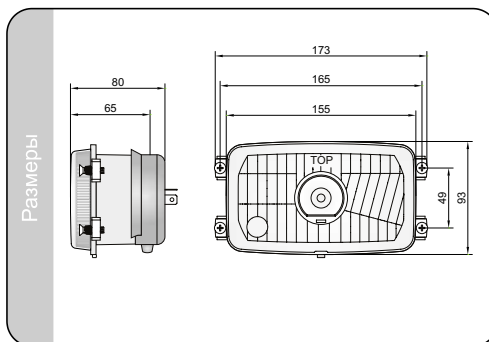

Рекомендации

Продукты типа PES1 являются заменителями фар типа Zetor.

Параметры

Класс защиты IP66 (для версии с герметичным патроном главной лампы)
Числовая характеристика фар дальнего света, указывающая максимальную силу света составляет 12,5 (т.е. около 60 люкс на расстоянии 25м.)

Рекомендуемое использование

1. A - Трактора:
2. Escort: 335 Std, Duo, 450, Farmtrac
   - Zetor: Модель 2002, Proxima, Forterra, Super, Super Eko, Classic Eko
   - Ursus: 4505, 5714, 5314, 6014
   - Pronar: MTZ 1221
   - Fendt Farmer: 307-309
   - Fendt Favorit: 716, 309 C, 824
3. B - Трактора:
4. Zetor: Модель 2002, Proxima, Forterra, Super, Super Eko, Classic Eko

Номер в каталоге	Код омологации	Функции		Тип		Движение		Оснащение		Применение		Упаковка / шт.											
		ближнего света	дальнего света	H4	R2	правостороннее	левостороннее	лампа H4 12V	лампа W5W	корпус	рамка	элемент крепления	регуляторы	прокладка лампы	патрон лампы IP66	корректор	провод	соединение	украшения	универсальное	рекомендуемое	Блистер	картон
PES1.41710.H4	049	•	•	•		•		•						•						•	A		1
PES1.41900.H4	049	•	•	•		•								•						•	A		1
PES1.41901.H4	049	•	•	•		•								•						•	A		1
PES1.41800.H4	049	•	•	•		•		•	•					•						•	B		1
PES1.41730.H4	049	•	•	•		•		•	•					•						•	A		1
PES1.41910.H4	049	•	•	•		•		•	•					•						•	A		1
PES1.41810.H4	049	•	•	•		•		•	•					•						•	B		1

Код омологации это идентификатор номера омологации.

- головные фары
- дополнительные фары
- рабочие фары
- специальные фары
- сигнальные фонари
- велосипедные фонари
- аксессуары
- ○